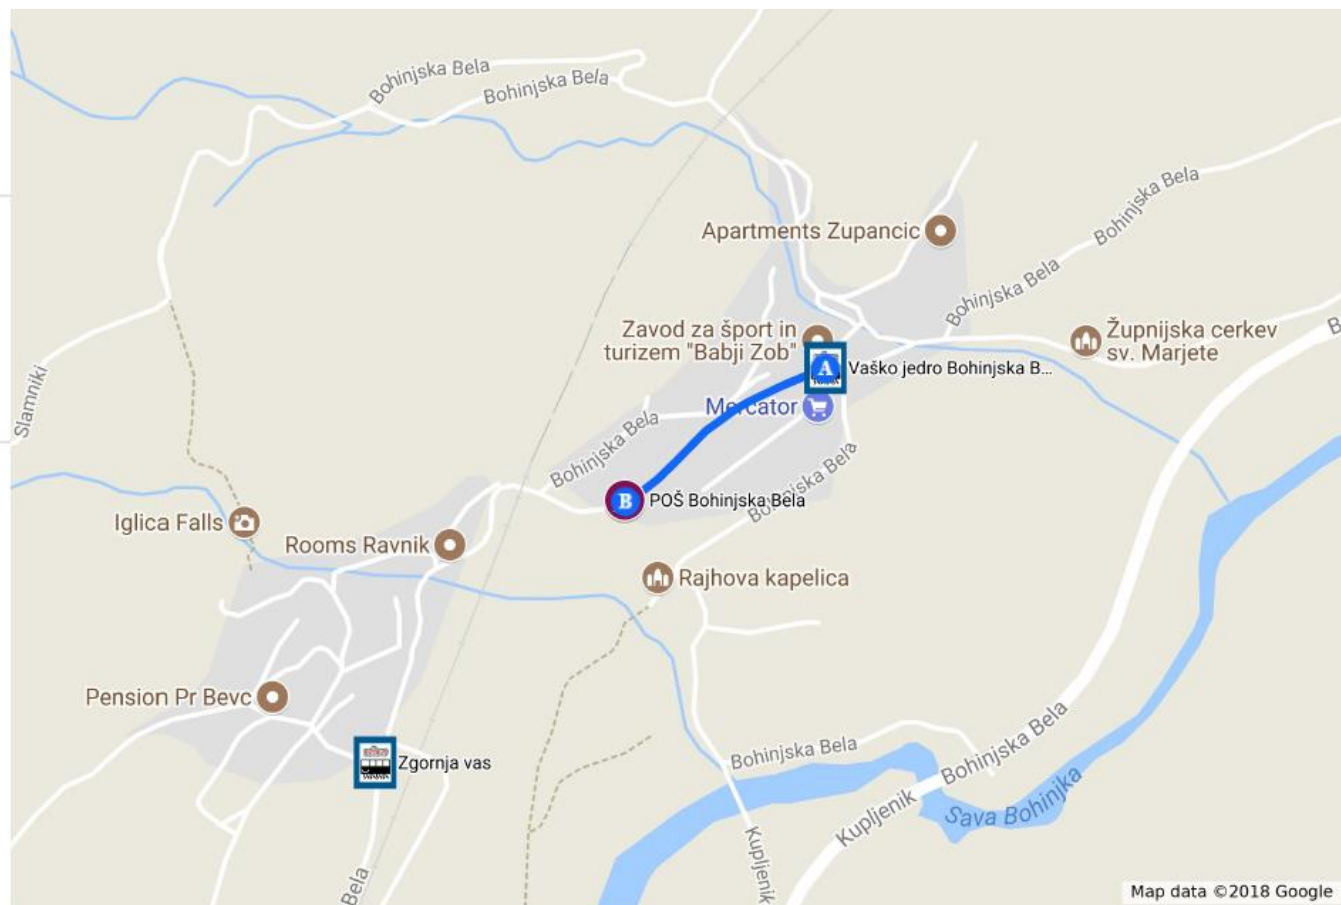

## PROGE, POSTAJE IN VOZNI RED – POŠ BOHINJSKA BELA (18. do 22. september 2023)

Proga z vaškega jedra Bohinjska Bela

- A** Vaško jedro Bohinjska Bela
- B** POŠ Bohinjska Bela

Postaje Pešbusa - Bohinjska Bela

- Vaško jedro Bohinjska Bela
- POŠ Bohinjska Bela
- Zgornja vas
- Podklanec

Map data ©2018 Google

OBČINA BLEĐ

akt!vno v šolo

PROGE, POSTAJE IN VOZNI RED – POŠ BOHINJSKA BELA (18. do 22. september 2023)

| Postaja                       | Odhod | Fotografija   | Dolžina do šole      |
|-------------------------------|-------|---|----------------------|
| 1. Vaško jedro Bohinjska Bela | 8:05  |  | 250 m,<br>3 min hoje |