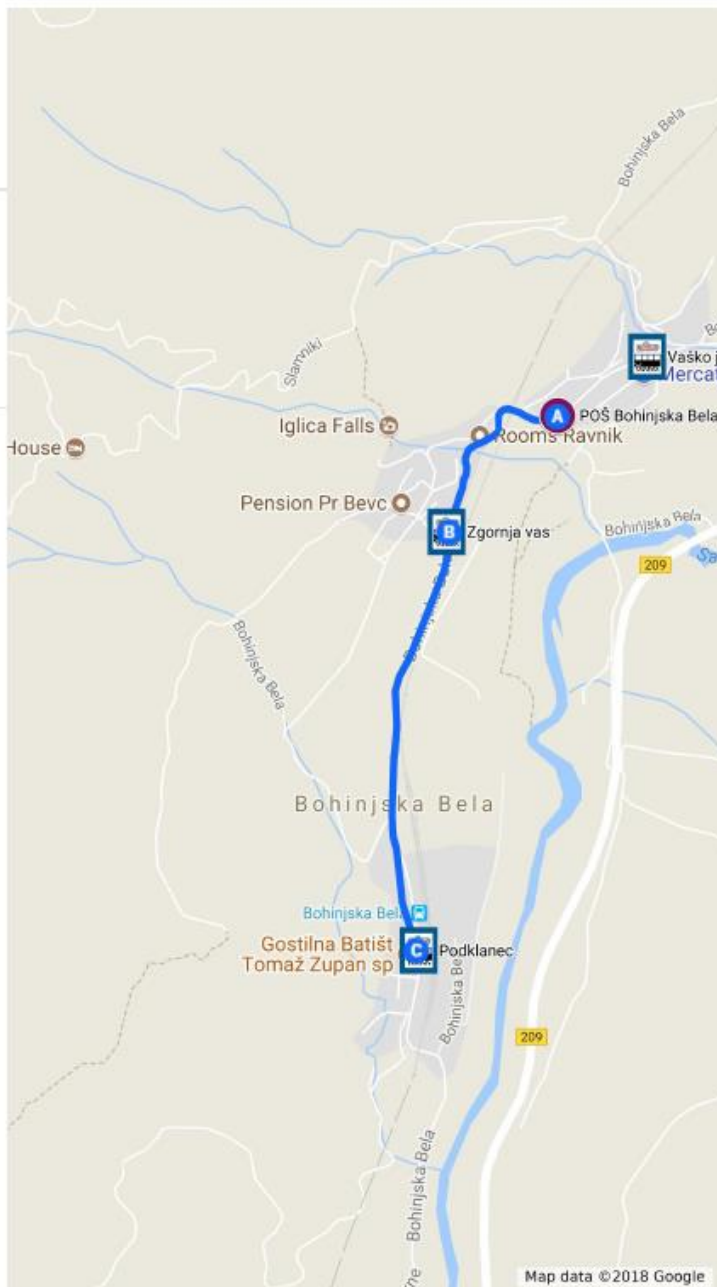

OBČINA BLEĐ

akt!vno v šolo

PROGE, POSTAJE IN VOZNI RED – POŠ BOHINJSKA BELA (18. do 22. september 2023)

### Proga 1: PROGA S PODKLANCA

Proga s Podklanca

- A** POŠ Bohinjska Bela
- B** Zgornja vas
- C** Podklanec

Postaje Pešbusa - Bohinjska Bela

- Vaško jedro Bohinjska Bela
- POŠ Bohinjska Bela
- Zgornja vas
- Podklanec

## PROGE, POSTAJE IN VOZNI RED – POŠ BOHINJSKA BELA (18. do 22. september 2023)

Proga z vaškega jedra Bohinjska Bela

- A** Vaško jedro Bohinjska Bela
- B** POŠ Bohinjska Bela

Postaje Pešbusa - Bohinjska Bela

- Vaško jedro Bohinjska Bela
- POŠ Bohinjska Bela
- Zgornja vas
- Podklanec

Map data ©2018 Google

OBČINA BLEĐ

akt!vno v šolo

PROGE, POSTAJE IN VOZNI RED – POŠ BOHINJSKA BELA (18. do 22. september 2023)

| Postaja                       | Odhod | Fotografija   | Dolžina do šole      |
|-------------------------------|-------|---|----------------------|
| 1. Vaško jedro Bohinjska Bela | 8:05  |  | 250 m,<br>3 min hoje |