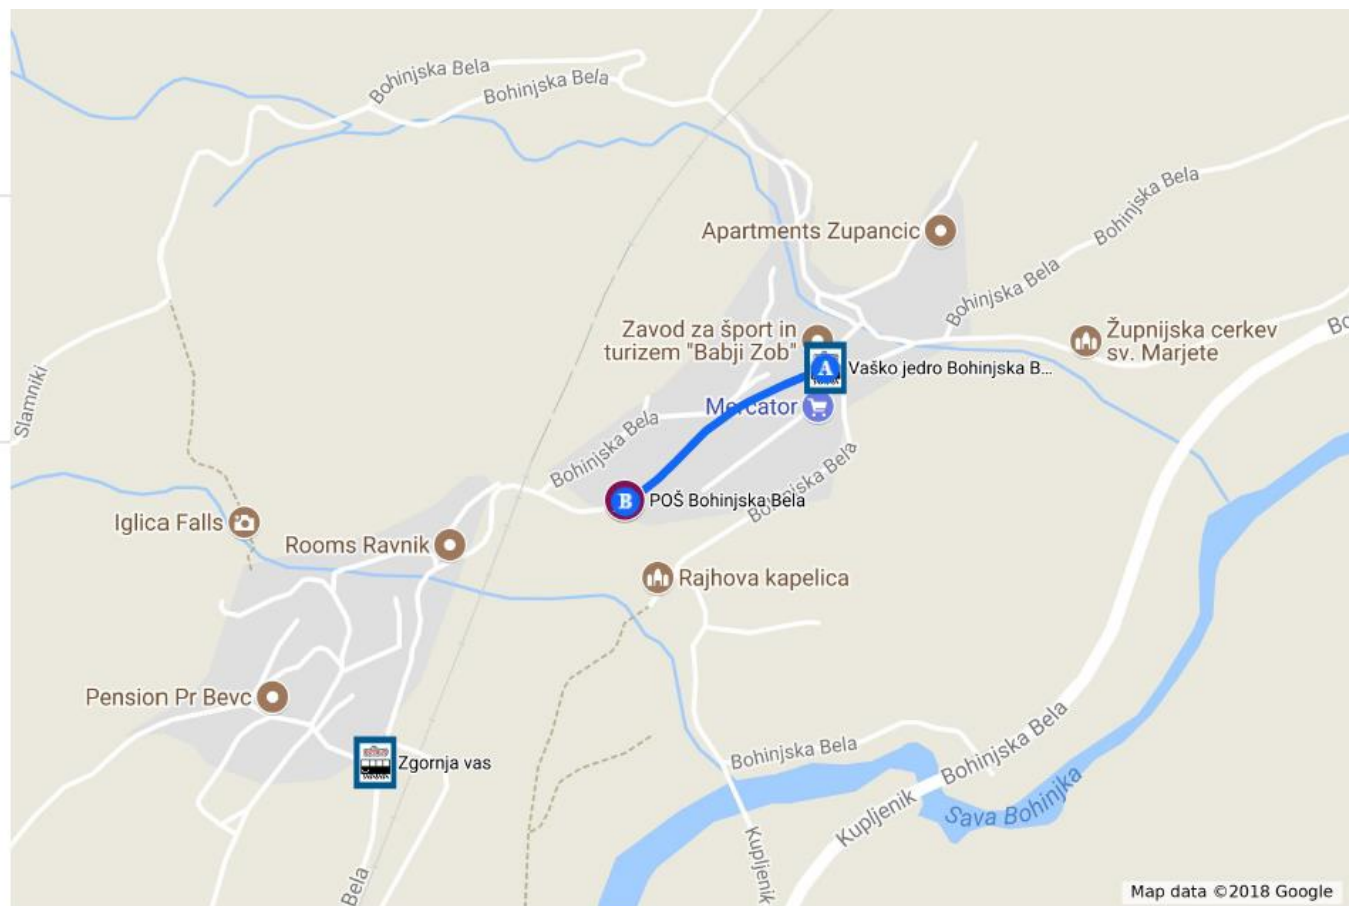

- Vaško jedro Bohinjska Bela
- POŠ Bohinjska Bela
- Zgornja vas
- Podklanec

OBČINA BLEĐ

akt!vno v šolo

PROGE, POSTAJE IN VOZNI RED – POŠ BOHINJSKA BELA (15. do 19. maj 2023)

Postaja	Odhod	Fotografija	Dolžina do šole
1. Podklanec	7:40		1.500 m, 17 min hoje
2. Zgornja vas	8:00		450 m, 6 min hoje

OBČINA BLED

akt!vno v šolo

PROGE, POSTAJE IN VOZNI RED – POŠ BOHINJSKA BELA (15. do 19. maj 2023)

Proga 2: PROGA IZ VAŠKEGA JEDRA BOHINJSKA BELA

OBČINA BLEĐ

akt!vno v šolo

PROGE, POSTAJE IN VOZNI RED – POŠ BOHINJSKA BELA (15. do 19. maj 2023)

Proga z vaškega jedra Bohinjska Bela

- A** Vaško jedro Bohinjska Bela
- B** POŠ Bohinjska Bela

Postaje Pešbusa - Bohinjska Bela

- Vaško jedro Bohinjska Bela
- POŠ Bohinjska Bela
- Zgornja vas
- Podklanec

OBČINA BLEĐ

akt!vno v šolo

PROGE, POSTAJE IN VOZNI RED – POŠ BOHINJSKA BELA (15. do 19. maj 2023)

Postaja	Odhod	Fotografija	Dolžina do šole
1. Vaško jedro Bohinjska Bela	8:05		250 m, 3 min hoje