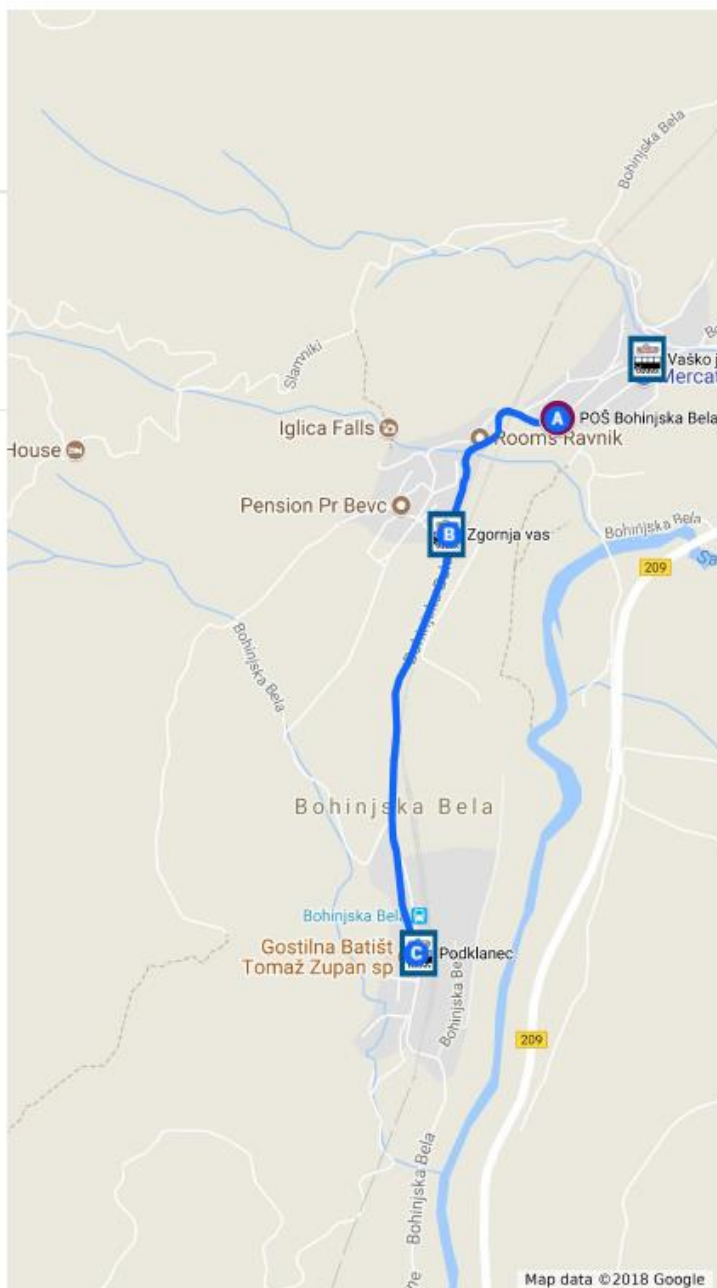

OBČINA BLED

akt!vno v šolo

PROGE, POSTAJE IN VOZNI RED – POŠ BOHINJSKA BELA (15. do 19. maj 2023)

Proga 1: PROGA S PODKLANCA

Proga s Podklanca

- A POŠ Bohinjska Bela
- B Zgornja vas
- C Podklanec

Postaje Pešbusa - Bohinjska Bela

- Vaško jedro Bohinjska Bela
- POŠ Bohinjska Bela
- Zgornja vas
- Podklanec

OBČINA BLEĐ

akt!vno v šolo

PROGE, POSTAJE IN VOZNI RED – POŠ BOHINJSKA BELA (15. do 19. maj 2023)

Postaja	Odhod	Fotografija	Dolžina do šole
1. Podklanec	7:40		1.500 m, 17 min hoje
2. Zgornja vas	8:00		450 m, 6 min hoje

Proga z vaškega jedra Bohinjska Bela

- A** Vaško jedro Bohinjska Bela
- B** POŠ Bohinjska Bela

Postaje Pešbusa - Bohinjska Bela

- Vaško jedro Bohinjska Bela
- POŠ Bohinjska Bela
- Zgornja vas
- Podklanec

OBČINA BLEĐ

akt!vno v šolo

PROGE, POSTAJE IN VOZNI RED – POŠ BOHINJSKA BELA (15. do 19. maj 2023)

Postaja	Odhod	Fotografija	Dolžina do šole
1. Vaško jedro Bohinjska Bela	8:05		250 m, 3 min hoje